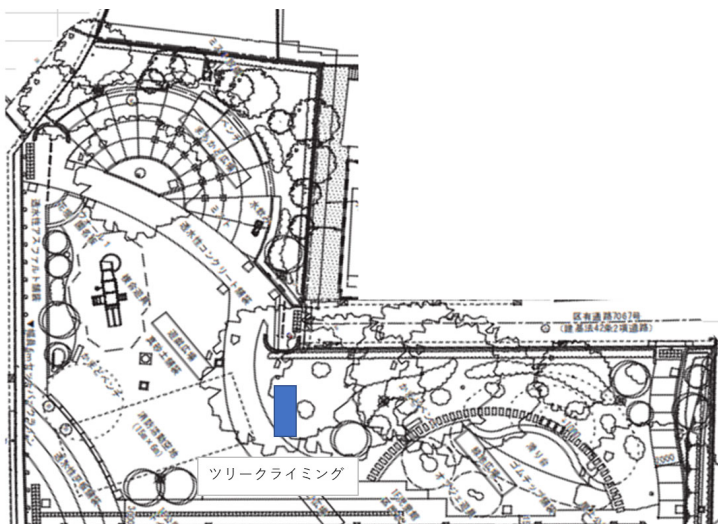

プログラム会場案内図

- ●当日、予告なくプログラム実施場所の変更をさせていただきます場合がございます。
- ●雨天の場合は、屋外でのプログラムは中止または実施場所の変更があります。
- ●プログラム参加される際に、感染予防にご協力ください。

検温を実施しています

密を避けるため
人数制限を
させていただきます

マスク着用を
お願いします