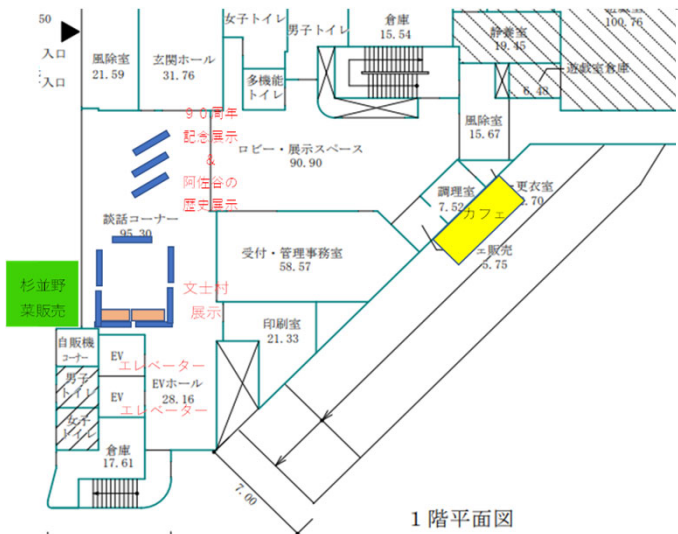

プログラム会場案内図

- ●当日、予告なくプログラム実施場所の変更をさせていただきます場合がございます。
- ●雨天の場合は、屋外でのプログラムは中止または実施場所の変更があります。
- ●プログラム参加される際に、感染予防にご協力ください。

検温を実施しています

密を避けるため
人数制限を
させていただきます

マスク着用を
お願いします