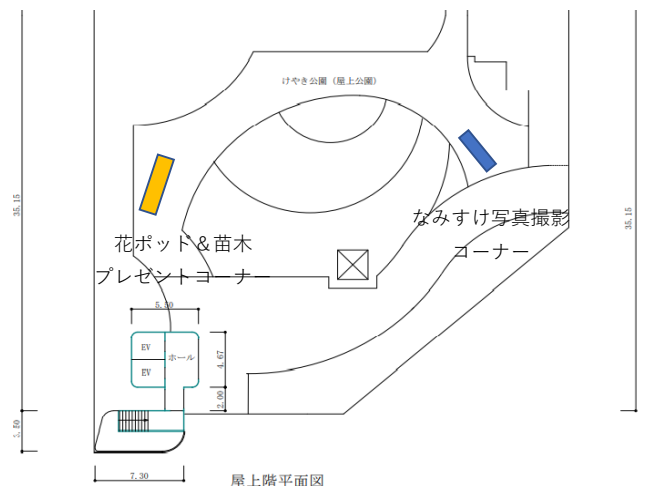

プログラム会場案内図

- ●当日、予告なくプログラム実施場所の変更をさせていただきます場合がございます。
- ●雨天の場合は、屋外でのプログラムは中止または実施場所の変更があります。
- ●プログラム参加される際に、感染予防にご協力ください。

検温を実施しています

密を避けるため
人数制限を
させていただきます

マスク着用を
お願いします