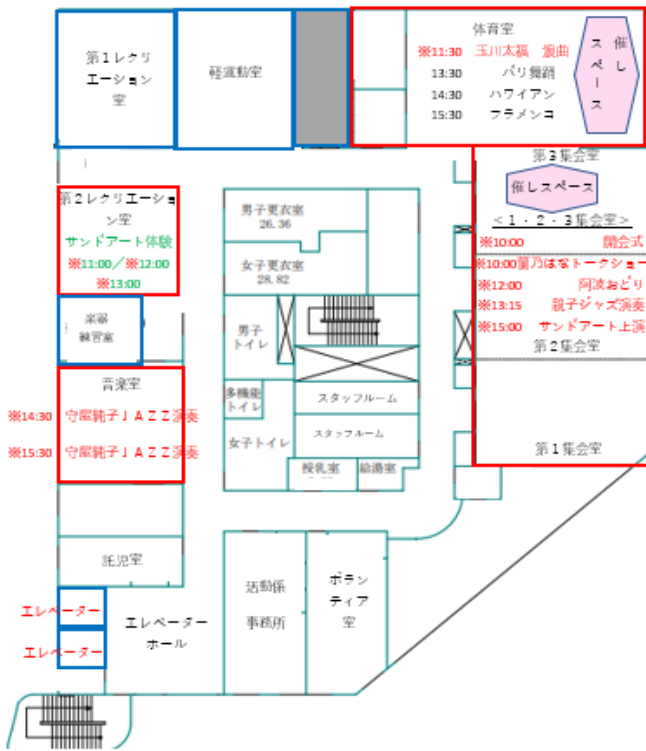

プログラム会場案内図

- ●当日、予告なくプログラム実施場所の変更をさせていただきます場合がございます。
- ●雨天の場合は、屋外でのプログラムは中止または実施場所の変更があります。
- ●プログラム参加される際に、感染予防にご協力ください。

検温を実施しています

密を避けるため
人数制限を
させていただきます

マスク着用を
お願いします