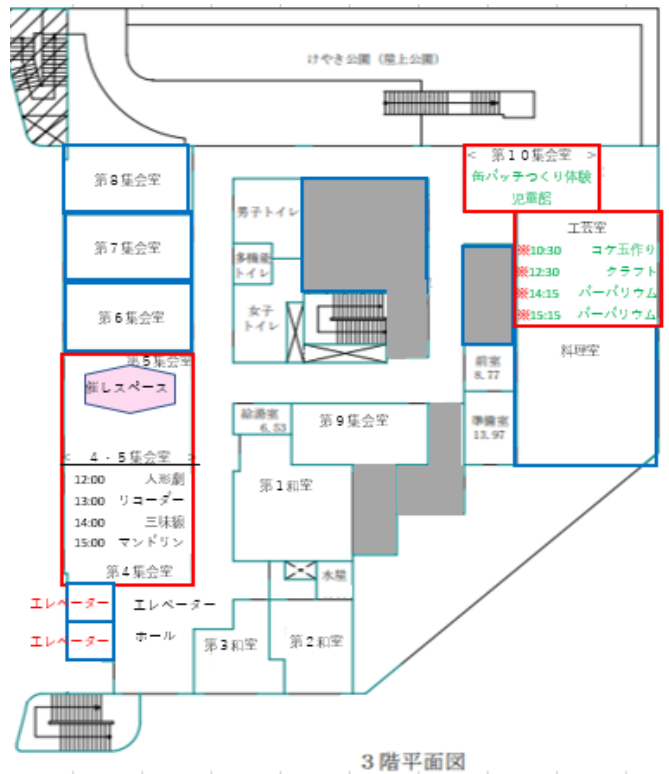

プログラム会場案内図

- ●当日、予告なくプログラム実施場所の変更をさせていただきます場合がございます。
- ●雨天の場合は、屋外でのプログラムは中止または実施場所の変更があります。
- ●プログラム参加される際に、感染予防にご協力ください。

検温を実施しています

密を避けるため
人数制限を
させていただきます

マスク着用を
お願いします