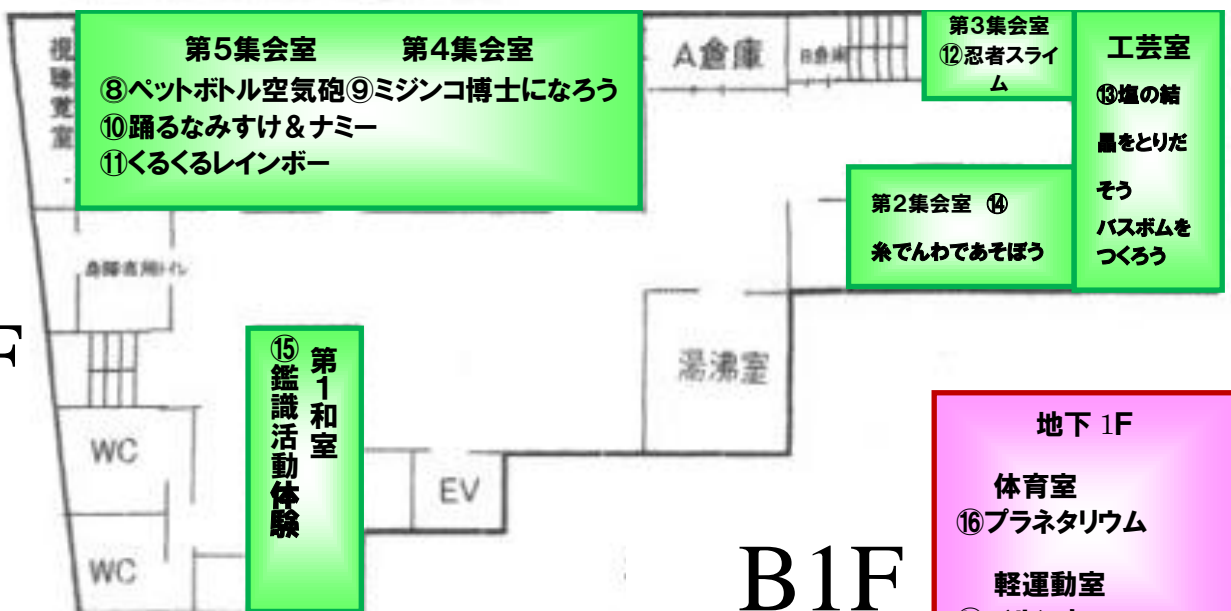

2017 ワクワク!どきどき? 科学で遊ぼう 会場マップ

日時：平成29年9月24日(日) 午後1:00~4:00

1F

中庭:H2 なみすけ号

2F

3F

B1F