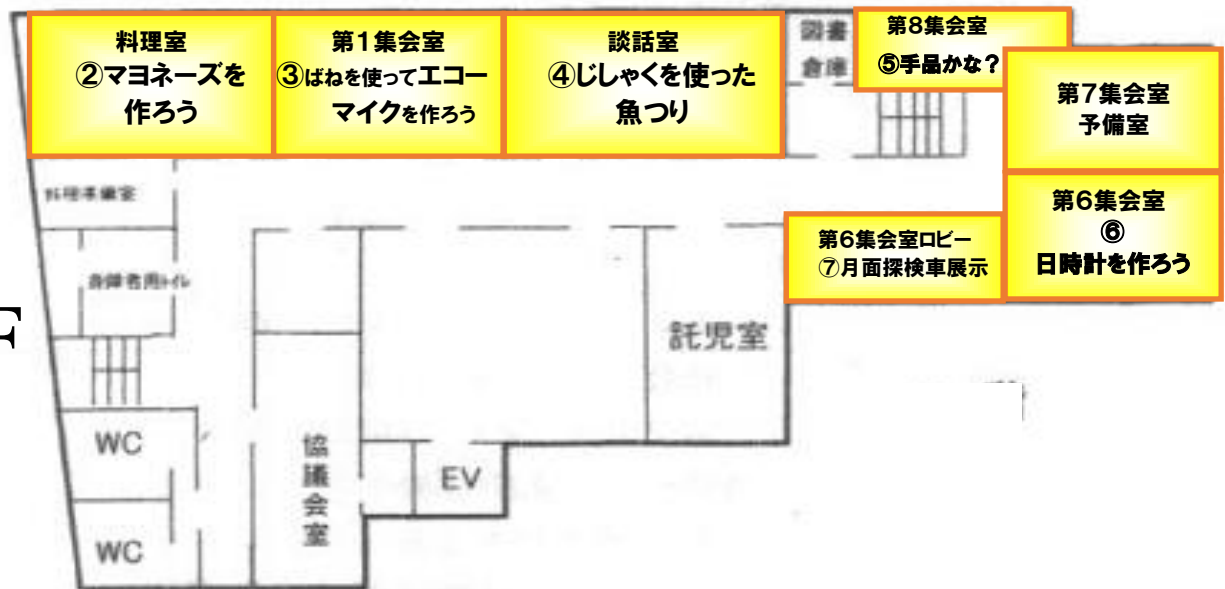

2017 ワクワク!どきどき? 科学で遊ぼう 会場マップ

日時：平成29年9月24日(日) 午後1:00~4:00

1F

中庭:H2 なみすけ号

2F

3F

B1F