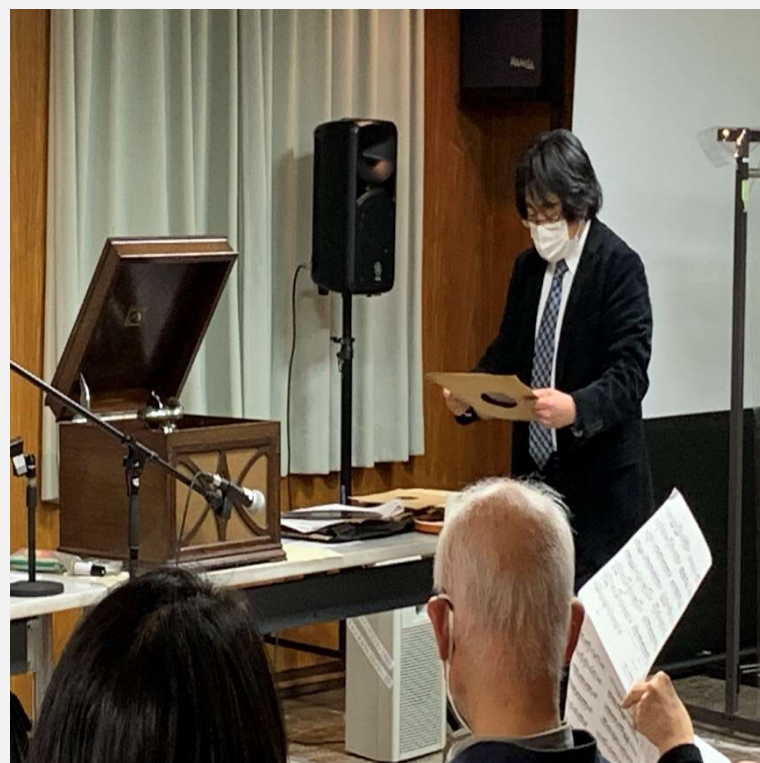

# クラシック音楽講座「描写音楽の楽しみ」 ～ベートーベンの「田園交響曲」を中心に～

2021年10月25日(月)午後2時～4時  
(受付開始:午後1時30分)

阿佐谷地域区民センター3階 第4・5集会室

講師:小笠原 吉秀氏(音楽教育家・指揮者)

- 往復はがき(一人一枚)に①クラシック音楽講座「描写音楽の楽しみ」と明記の上、②住所・③氏名・④年齢・⑤電話番号を記入して、〒166-0004 杉並区阿佐谷南1-47-17 「阿佐谷地域区民センター協議会」へご応募ください。
- または、当協議会ホームページからお申し込みください。(下のQRコードをご利用してください。)
- 定員40名 ●入場無料
- 応募締切10月11日(月)必着\*応募多数の場合は抽選となります。  
長寿応援対象事業 主催 阿佐谷地域区民センター協議会(Tel:03-3314-7215)